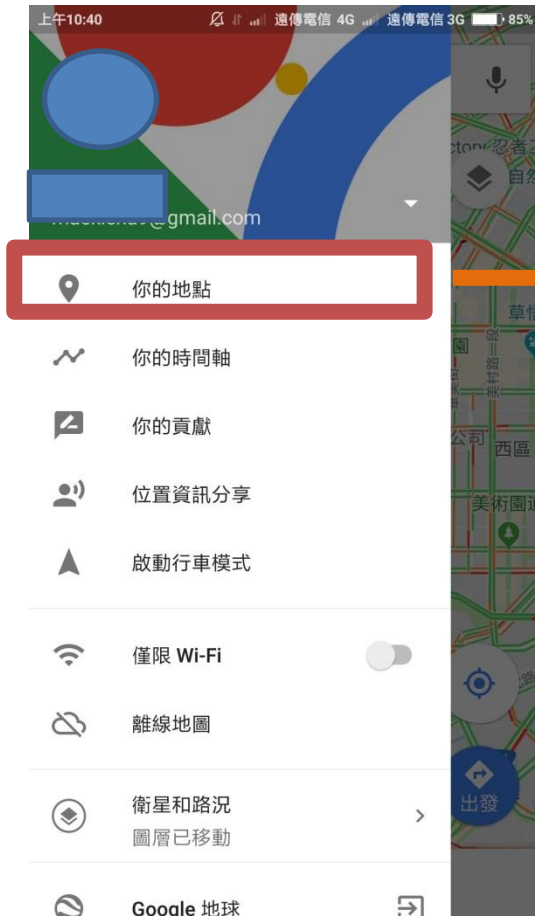

Google Map 使用分享

The image shows a screenshot of the Google Maps mobile application interface. Several key features are highlighted with red boxes and blue arrows pointing to explanatory text:

- 功能列 (Feature List):** Points to the hamburger menu icon in the top-left corner.
- 搜尋功能: 輸入您想去的地方 (Search Function: Enter the place you want to go):** Points to the search bar at the top, which contains the text "試著搜尋「餐廳」、「咖啡店」".
- 變更地圖類型與地圖詳細資訊 (Change map type and map details):** Points to the map type selector icon (a square with a diamond) in the top-right corner.
- 您所在的位置(點一下進入下一頁的說明) (Your current location (click to go to the next page for instructions)):** Points to the location pin icon in the center of the map.
- 定位您現在的位置 (Locate your current position):** Points to the location icon (a circle with a dot) in the bottom-right corner of the map.
- 從A點出發到B點 (From point A to point B):** Points to the "出發" (Start) button in the bottom-right corner of the map.
- 探索 (Explore):** Points to the "探索" (Explore) button in the bottom-left corner of the map.
- 開車 (Drive):** Points to the "開車" (Drive) button in the bottom-center of the map.
- 大眾運輸 (Public Transport):** Points to the "大眾運輸" (Public Transport) button in the bottom-right of the map.

Google Map 使用分享

可以藉由導航找到
您的車

儲存停車地點

Google Map 使用分享

可以探索此區附近常用的機構和餐廳

Google Map 使用分享

可以在我的地點中設定住家或公司，當您須要通勤的時候可以選擇為您導航

Google Map 使用分享

現在位置附近的公車站牌與公車路線

Google Map 使用分享

可以選擇A到B的地點，並且上下交換

選擇不一樣的交通方式，
依序是汽車、大眾運輸、步行、Uber

您最近搜尋過的地點，
可以查看更多活動記錄

您所設定的住家與公司地址

Google Map 使用分享

可以看到即時路況，綠色暢通，紅色塞車

Google Map 使用分享

常用功能介紹：

1. 你的地點
2. 位置資訊分享
3. 離線地圖

Google Map 使用分享

可以在我的地點中設定住家或公司，當您需要的時候可以方便設定

Google Map 使用分享

在 Google 地圖上查看我的位置！<https://maps.app.goo.gl/xppVuXb2nU8SaY2g1>

Google Map 使用分享