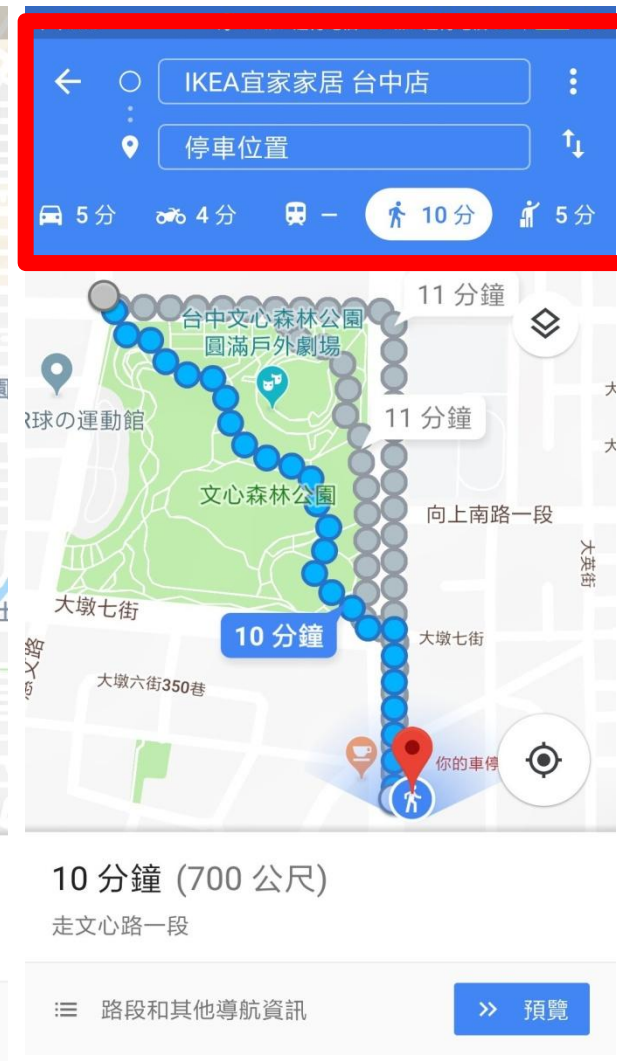

Google Maps

Google地圖使用分享

邱吉田

分享者-邱吉田

社團經歷：

國際獅子會台灣總會資訊委員會_主任委員
台灣臺中軟體園區發展產學訓聯盟_監事/理事
朝陽科技大學、嶺東科技大學_兼任講師
臺中市電腦商業同業公會_常務監事/理事
中小企業資訊化諮詢及診斷輔導_顧問師
國際獅子會台中市亞太獅子會_會長

現職：

大傳數位科技有限公司 總經理
大傳國際行銷有限公司 總經理

Google Map 使用分享

The image shows a screenshot of the Google Maps mobile application interface. Several key features are highlighted with red boxes and blue arrows pointing to explanatory text:

- 功能列 (Feature List):** Points to the hamburger menu icon in the top-left corner.
- 搜尋功能: 輸入您想去的地方 (Search Function: Enter the place you want to go):** Points to the search bar at the top, which contains the text "試著搜尋「餐廳」、「咖啡店」".
- 變更地圖類型與地圖詳細資訊 (Change map type and map details):** Points to the map type selector icon (a square with a diamond) in the top-right corner.
- 您所在的位置(點一下進入下一頁的說明) (Your current location (click to go to the next page for instructions)):** Points to the location pin icon in the center of the map.
- 定位您現在的位置 (Locate your current position):** Points to the location icon (a circle with a dot) in the bottom-right corner of the map.
- 從A點出發到B點 (From point A to point B):** Points to the "出發" (Start) button in the bottom-right corner of the map.
- 探索 (Explore):** Points to the "探索" (Explore) button in the bottom-left corner of the map.
- 開車 (Drive):** Points to the "開車" (Drive) button in the bottom-center of the map.
- 大眾運輸 (Public Transport):** Points to the "大眾運輸" (Public Transport) button in the bottom-right of the map.

Google Map 使用分享

可以藉由導航找到
您的車

儲存停車地點

Google Map 使用分享

可以探索此區附近常用的機構和餐廳

Google Map 使用分享

可以在我的地點中設定住家或公司，當您須要通勤的時候可以選擇為您導航

Google Map 使用分享

現在位置附近的公車站牌與公車路線

Google Map 使用分享

可以選擇A到B的地點，並且上下交換

選擇不一樣的交通方式，
依序是汽車、大眾運輸、步行、Uber

您最近搜尋過的地點，
可以查看更多活動記錄

您所設定的住家與公司地址

Google Map 使用分享

可以看到即時路況，綠色暢通，紅色塞車