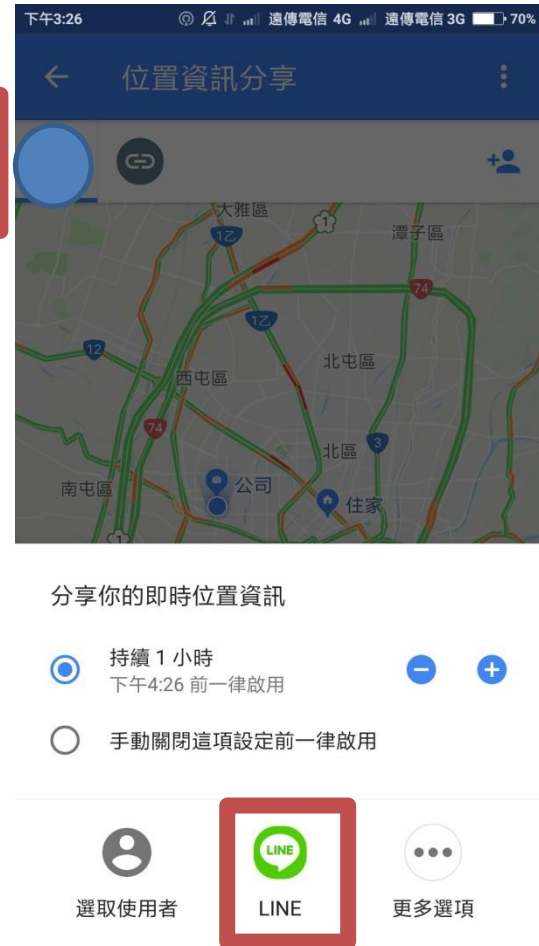

Google Map 使用分享

可以藉由導航找到
您的車

儲存停車地點

Google Map 使用分享

可以探索此區附近常用的機構和餐廳

Google Map 使用分享

可以在我的地點中設定住家或公司，當您須要通勤的時候可以選擇為您導航

Google Map 使用分享

現在位置附近的公車站牌與公車路線

Google Map 使用分享

可以選擇A到B的地點，並且上下交換

選擇不一樣的交通方式，
依序是汽車、大眾運輸、步行、Uber

您最近搜尋過的地點，
可以查看更多活動記錄

您所設定的住家與公司地址

Google Map 使用分享

可以看到即時路況，綠色暢通，紅色塞車

Google Map 使用分享

常用功能介紹：

1. 你的地點
2. 位置資訊分享
3. 離線地圖

Google Map 使用分享

可以在我的地點中設定住家或公司，當您需要的時候可以方便設定

Google Map 使用分享

在 Google 地圖上查看我的位置！<https://maps.app.goo.gl/xppVuXb2nU8SaY2g1>

Google Map 使用分享

離線地圖剛開始要先下載，之後手機連上WIFI時會自動更新

謝謝大家的聆聽

Google Maps

RWD響應式網站
針對電腦、平板、手機...等各式裝置
自動調整適應網站版型

謝謝您的參與

大傳數位科技有限公司

☎ : 04-2473-1068

✉ : dahwork15@gmail.com