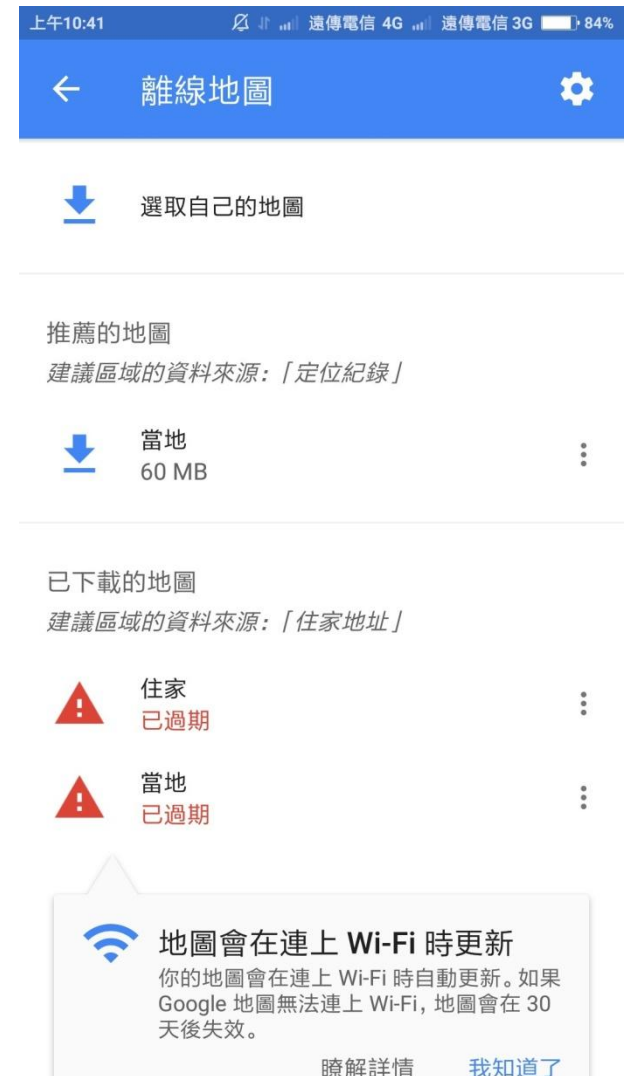

離線地圖剛開始要先下載，之後手機連上WIFI時會自動更新