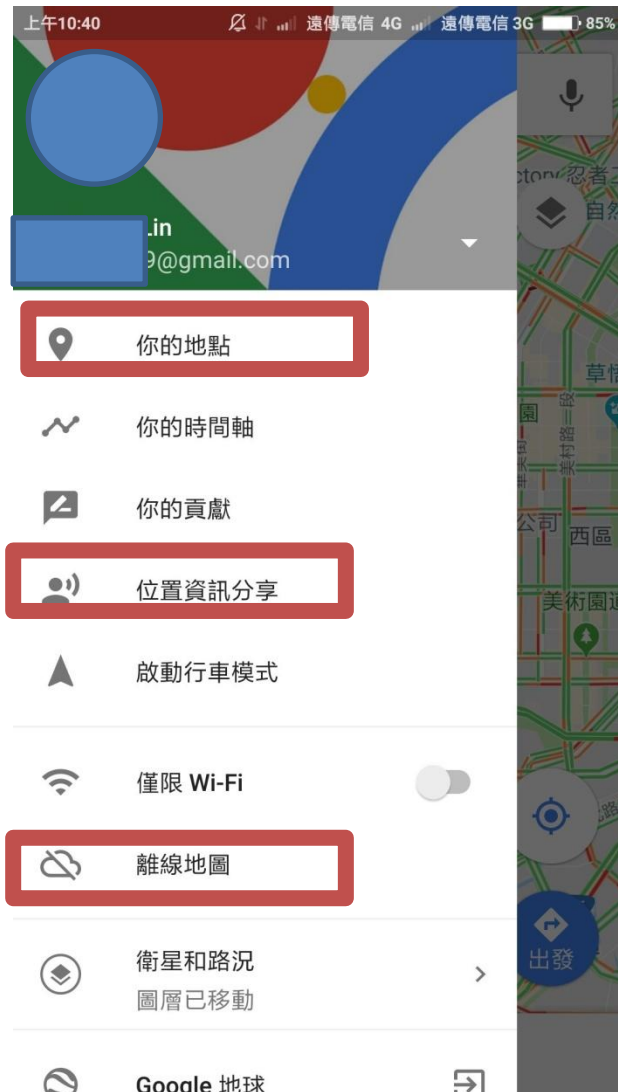

Google Map 使用分享

The image shows a screenshot of the Google Maps mobile application interface. Several key features are highlighted with red boxes and blue arrows pointing to explanatory text:

- 功能列 (Feature List):** Points to the hamburger menu icon in the top-left corner.
- 搜尋功能: 輸入您想去的地方 (Search Function: Enter the place you want to go):** Points to the search bar at the top, which contains the text "試著搜尋「餐廳」、「咖啡店」".
- 變更地圖類型與地圖詳細資訊 (Change map type and map details):** Points to the map type selector icon (a square with a diamond) in the top-right corner.
- 您所在的位置(點一下進入下一頁的說明) (Your current location (click to go to the next page for instructions)):** Points to the location pin icon in the center of the map.
- 定位您現在的位置 (Locate your current position):** Points to the location icon (a circle with a dot) in the bottom-right corner of the map.
- 從A點出發到B點 (From point A to point B):** Points to the "出發" (Start) button in the bottom-right corner of the map.
- 探索 (Explore):** Points to the "探索" (Explore) button in the bottom-left corner of the map.
- 開車 (Drive):** Points to the "開車" (Drive) button in the bottom-center of the map.
- 大眾運輸 (Public Transport):** Points to the "大眾運輸" (Public Transport) button in the bottom-right of the map.

Google Map 使用分享

可以藉由導航找到
您的車

儲存停車地點

Google Map 使用分享

可以探索此區附近常用的機構和餐廳

Google Map 使用分享

可以在我的地點中設定住家或公司，當您須要通勤的時候可以選擇為您導航

Google Map 使用分享

現在位置附近的公車站牌與公車路線

Google Map 使用分享

可以選擇A到B的地點，並且上下交換

選擇不一樣的交通方式，
依序是汽車、大眾運輸、步行、Uber

您最近搜尋過的地點，
可以查看更多活動記錄

您所設定的住家與公司地址

Google Map 使用分享

可以看到即時路況，綠色暢通，紅色塞車

Google Map 使用分享

常用功能介紹：

1. 你的地點
2. 位置資訊分享
3. 離線地圖

Google Map 使用分享

可以在我的地點中設定住家或公司，當您需要的時候可以方便設定

Google Map 使用分享

在 Google 地圖上查看我的位置！<https://maps.app.goo.gl/xppVuXb2nU8SaY2g1>

Google Map 使用分享