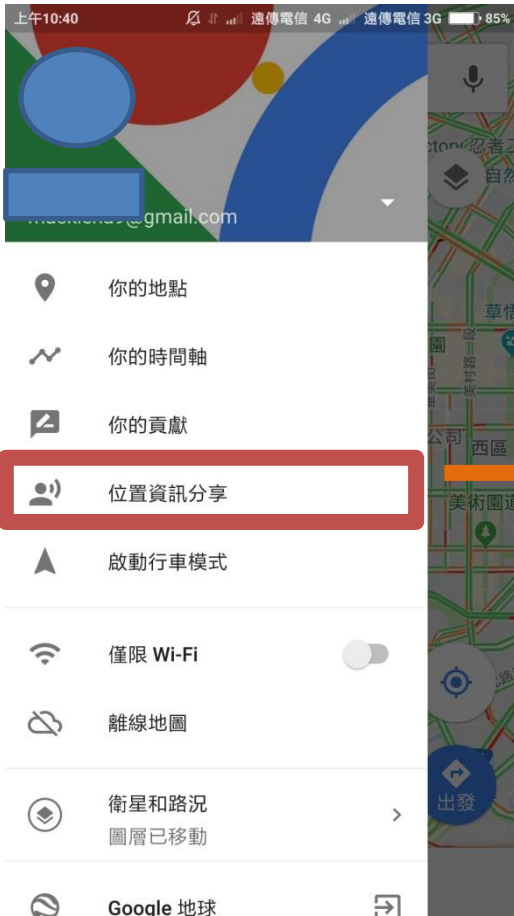

Google Map 使用分享

可以藉由導航找到
您的車

儲存停車地點

Google Map 使用分享

可以探索此區附近常用的機構和餐廳

Google Map 使用分享

可以在我的地點中設定住家或公司，當您須要通勤的時候可以選擇為您導航

Google Map 使用分享

現在位置附近的公車站牌與公車路線

Google Map 使用分享

可以選擇A到B的地點，並且上下交換

選擇不一樣的交通方式，
依序是汽車、大眾運輸、步行、Uber

您最近搜尋過的地點，
可以查看更多活動記錄

您所設定的住家與公司地址

Google Map 使用分享

可以看到即時路況，綠色暢通，紅色塞車

Google Map 使用分享

常用功能介紹：

1. 你的地點
2. 位置資訊分享
3. 離線地圖

Google Map 使用分享

可以在我的地點中設定住家或公司，當您需要的時候可以方便設定

Google Map 使用分享

在 Google 地圖上查看我的位置！<https://maps.app.goo.gl/xppVuXb2nU8SaY2g1>

Google Map 使用分享

離線地圖剛開始要先下載，之後手機連上WIFI時會自動更新

謝謝大家的聆聽

Google Maps

RWD響應式網站
針對電腦、平板、手機...等各式裝置
自動調整適應網站版型

謝謝您的參與

大傳數位科技有限公司

☎ : 04-2473-1068

✉ : dahwork15@gmail.com