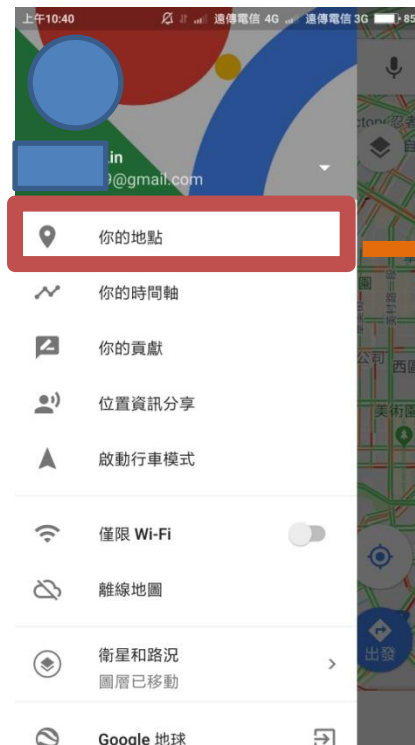

Google Map 使用分享

The image shows a screenshot of the Google Maps mobile application interface. Several key features are highlighted with red boxes and blue arrows pointing to explanatory text:

- 功能列 (Feature List):** Points to the hamburger menu icon in the top-left corner.
- 搜尋功能: 輸入您想去的地方 (Search Function: Enter the place you want to go):** Points to the search bar at the top, which contains the text "試著搜尋「餐廳」、「咖啡店」".
- 變更地圖類型與地圖詳細資訊 (Change map type and map details):** Points to the map type selector icon (a square with a diamond) in the top-right corner.
- 您所在的位置(點一下進入下一頁的說明) (Your current location (click to go to the next page for instructions)):** Points to the location pin icon in the center of the map.
- 定位您現在的位置 (Locate your current position):** Points to the location icon (a circle with a dot) in the bottom-right corner of the map.
- 從A點出發到B點 (From point A to point B):** Points to the "出發" (Start) button in the bottom-right corner of the map.
- 探索 (Explore):** Points to the "探索" (Explore) button in the bottom-left corner of the map.
- 開車 (Drive):** Points to the "開車" (Drive) button in the bottom-center of the map.
- 大眾運輸 (Public Transport):** Points to the "大眾運輸" (Public Transport) button in the bottom-right of the map.

Google Map 使用分享

可以藉由導航找到
您的車

儲存停車地點

Google Map 使用分享

可以探索此區附近常用的機構和餐廳

Google Map 使用分享

可以在我的地點中設定住家或公司，當您須要通勤的時候可以選擇為您導航

Google Map 使用分享

現在位置附近的公車站牌與公車路線

Google Map 使用分享

可以選擇A到B的地點，並且上下交換

選擇不一樣的交通方式，
依序是汽車、大眾運輸、步行、Uber

您最近搜尋過的地點，
可以查看更多活動記錄

您所設定的住家與公司地址

Google Map 使用分享

可以看到即時路況，綠色暢通，紅色塞車

Google Map 使用分享

常用功能介紹：

1. 你的地點
2. 位置資訊分享
3. 離線地圖

Google Map 使用分享

可以在我的地點中設定住家或公司，當您需要的時候可以方便設定

Google Map 使用分享

在 Google 地圖上查看我的位置！<https://maps.app.goo.gl/xppVuXb2nU8SaY2g1>

Google Map 使用分享