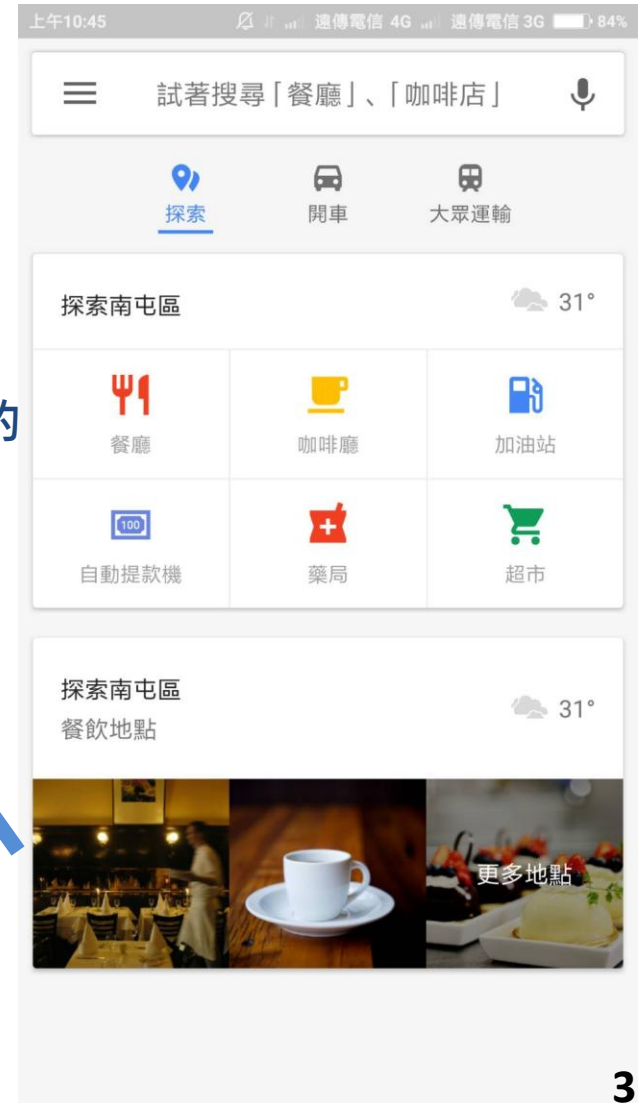

Google Map 使用分享

The image shows a screenshot of the Google Maps mobile application interface. Several key features are highlighted with red boxes and blue arrows pointing to explanatory text:

- 功能列 (Feature List):** Points to the hamburger menu icon in the top-left corner.
- 搜尋功能: 輸入您想去的地方 (Search Function: Enter the place you want to go):** Points to the search bar at the top, which contains the text "試著搜尋「餐廳」、「咖啡店」".
- 變更地圖類型與地圖詳細資訊 (Change map type and map details):** Points to the map type selector icon (a square with a diamond) in the top-right corner.
- 您所在的位置(點一下進入下一頁的說明) (Your current location (click to go to the next page for instructions)):** Points to the location pin icon in the center of the map.
- 定位您現在的位置 (Locate your current position):** Points to the location icon (a circle with a dot) in the bottom-right corner of the map.
- 從A點出發到B點 (From point A to point B):** Points to the "出發" (Start) button in the bottom-right corner of the map.
- 探索 (Explore):** Points to the "探索" (Explore) button in the bottom-left corner of the map.
- 開車 (Drive):** Points to the "開車" (Drive) button in the bottom-center of the map.
- 大眾運輸 (Public Transport):** Points to the "大眾運輸" (Public Transport) button in the bottom-right of the map.

Google Map 使用分享

可以藉由導航找到
您的車

儲存停車地點

Google Map 使用分享

可以探索此區附近常用的機構和餐廳

Google Map 使用分享

可以在我的地點中設定住家或公司，當您須要通勤的時候可以選擇為您導航

Google Map 使用分享

現在位置附近的公車站牌與公車路線

Google Map 使用分享

可以選擇A到B的地點，並且上下交換

選擇不一樣的交通方式，
依序是汽車、大眾運輸、步行、Uber

您最近搜尋過的地點，
可以查看更多活動記錄

您所設定的住家與公司地址

Google Map 使用分享

可以看到即時路況，綠色暢通，紅色塞車

Google Map 使用分享

常用功能介紹：

1. 你的地點
2. 位置資訊分享
3. 離線地圖

Google Map 使用分享

可以在我的地點中設定住家或公司，當您需要的時候可以方便設定

Google Map 使用分享

在 Google 地圖上查看我的位置！<https://maps.app.goo.gl/xppVuXb2nU8SaY2g1>

Google Map 使用分享