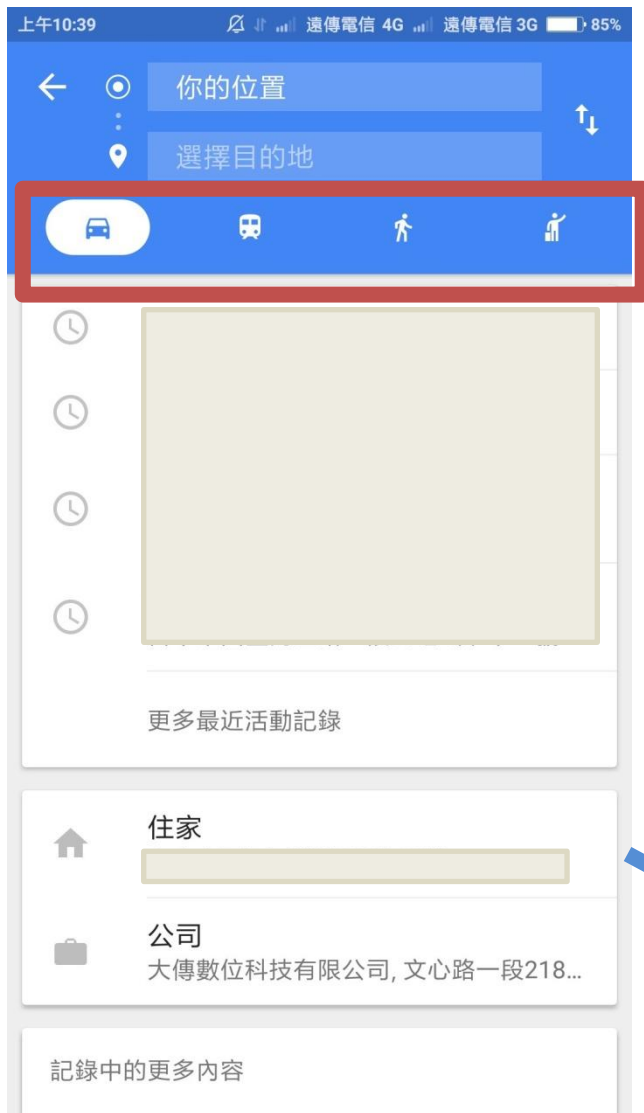

Google Map 使用分享

The image shows a screenshot of the Google Maps mobile application interface. Several key features are highlighted with red boxes and blue arrows pointing to explanatory text:

- 功能列 (Feature List):** Points to the hamburger menu icon in the top-left corner.
- 搜尋功能: 輸入您想去的地方 (Search Function: Enter the place you want to go):** Points to the search bar at the top, which contains the text "試著搜尋「餐廳」、「咖啡店」".
- 變更地圖類型與地圖詳細資訊 (Change map type and map details):** Points to the map type selector icon (a square with a diamond) in the top-right corner.
- 您所在的位置(點一下進入下一頁的說明) (Your current location (click to go to the next page for instructions)):** Points to the location pin icon in the center of the map.
- 定位您現在的位置 (Locate your current position):** Points to the location icon (a circle with a dot) in the bottom-right corner of the map.
- 從A點出發到B點 (From point A to point B):** Points to the "出發" (Start) button in the bottom-right corner of the map.
- 探索 (Explore):** Points to the "探索" (Explore) button in the bottom-left corner of the map.
- 開車 (Drive):** Points to the "開車" (Drive) button in the bottom-center of the map.
- 大眾運輸 (Public Transport):** Points to the "大眾運輸" (Public Transport) button in the bottom-right of the map.

Google Map 使用分享

可以藉由導航找到
您的車

儲存停車地點

Google Map 使用分享

可以探索此區附近常用的機構和餐廳

Google Map 使用分享

可以在我的地點中設定住家或公司，當您須要通勤的時候可以選擇為您導航

Google Map 使用分享

現在位置附近的公車站牌與公車路線

Google Map 使用分享

可以選擇A到B的地點，並且上下交換

選擇不一樣的交通方式，
依序是汽車、大眾運輸、步行、Uber

您最近搜尋過的地點，
可以查看更多活動記錄

您所設定的住家與公司地址

Google Map 使用分享

可以看到即時路況，綠色暢通，紅色塞車

Google Map 使用分享

常用功能介紹：

1. 你的地點
2. 位置資訊分享
3. 離線地圖

Google Map 使用分享

可以在我的地點中設定住家或公司，當您需要的時候可以方便設定

Google Map 使用分享

在 Google 地圖上查看我的位置！<https://maps.app.goo.gl/xppVuXb2nU8SaY2g1>

Google Map 使用分享