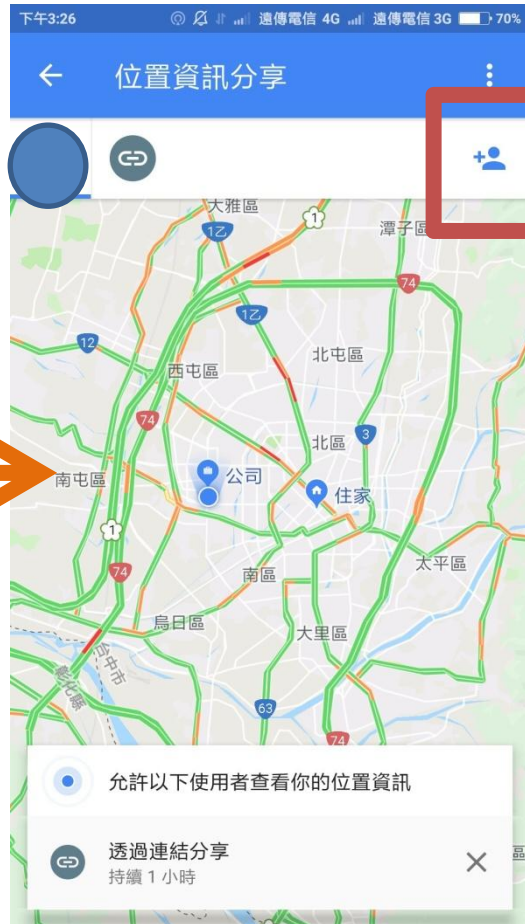

Google Map 使用分享

可以藉由導航找到
您的車

儲存停車地點

Google Map 使用分享

可以探索此區附近常用的機構和餐廳

Google Map 使用分享

可以在我的地點中設定住家或公司，當您須要通勤的時候可以選擇為您導航

Google Map 使用分享

現在位置附近的公車站牌與公車路線

Google Map 使用分享

可以選擇A到B的地點，並且上下交換

選擇不一樣的交通方式，
依序是汽車、大眾運輸、步行、Uber

您最近搜尋過的地點，
可以查看更多活動記錄

您所設定的住家與公司地址

Google Map 使用分享

可以看到即時路況，綠色暢通，紅色塞車

Google Map 使用分享

常用功能介紹：

1. 你的地點
2. 位置資訊分享
3. 離線地圖

Google Map 使用分享

可以在我的地點中設定住家或公司，當您需要的時候可以方便設定

Google Map 使用分享

在 Google 地圖上查看我的位置！<https://maps.app.goo.gl/xppVuXb2nU8SaY2g1>

Google Map 使用分享

離線地圖剛開始要先下載，之後手機連上WIFI時會自動更新

謝謝大家的聆聽

Google Maps

RWD響應式網站
針對電腦、平板、手機...等各式裝置
自動調整適應網站版型

謝謝您的參與

大傳數位科技有限公司

☎ : 04-2473-1068

✉ : dahwork15@gmail.com