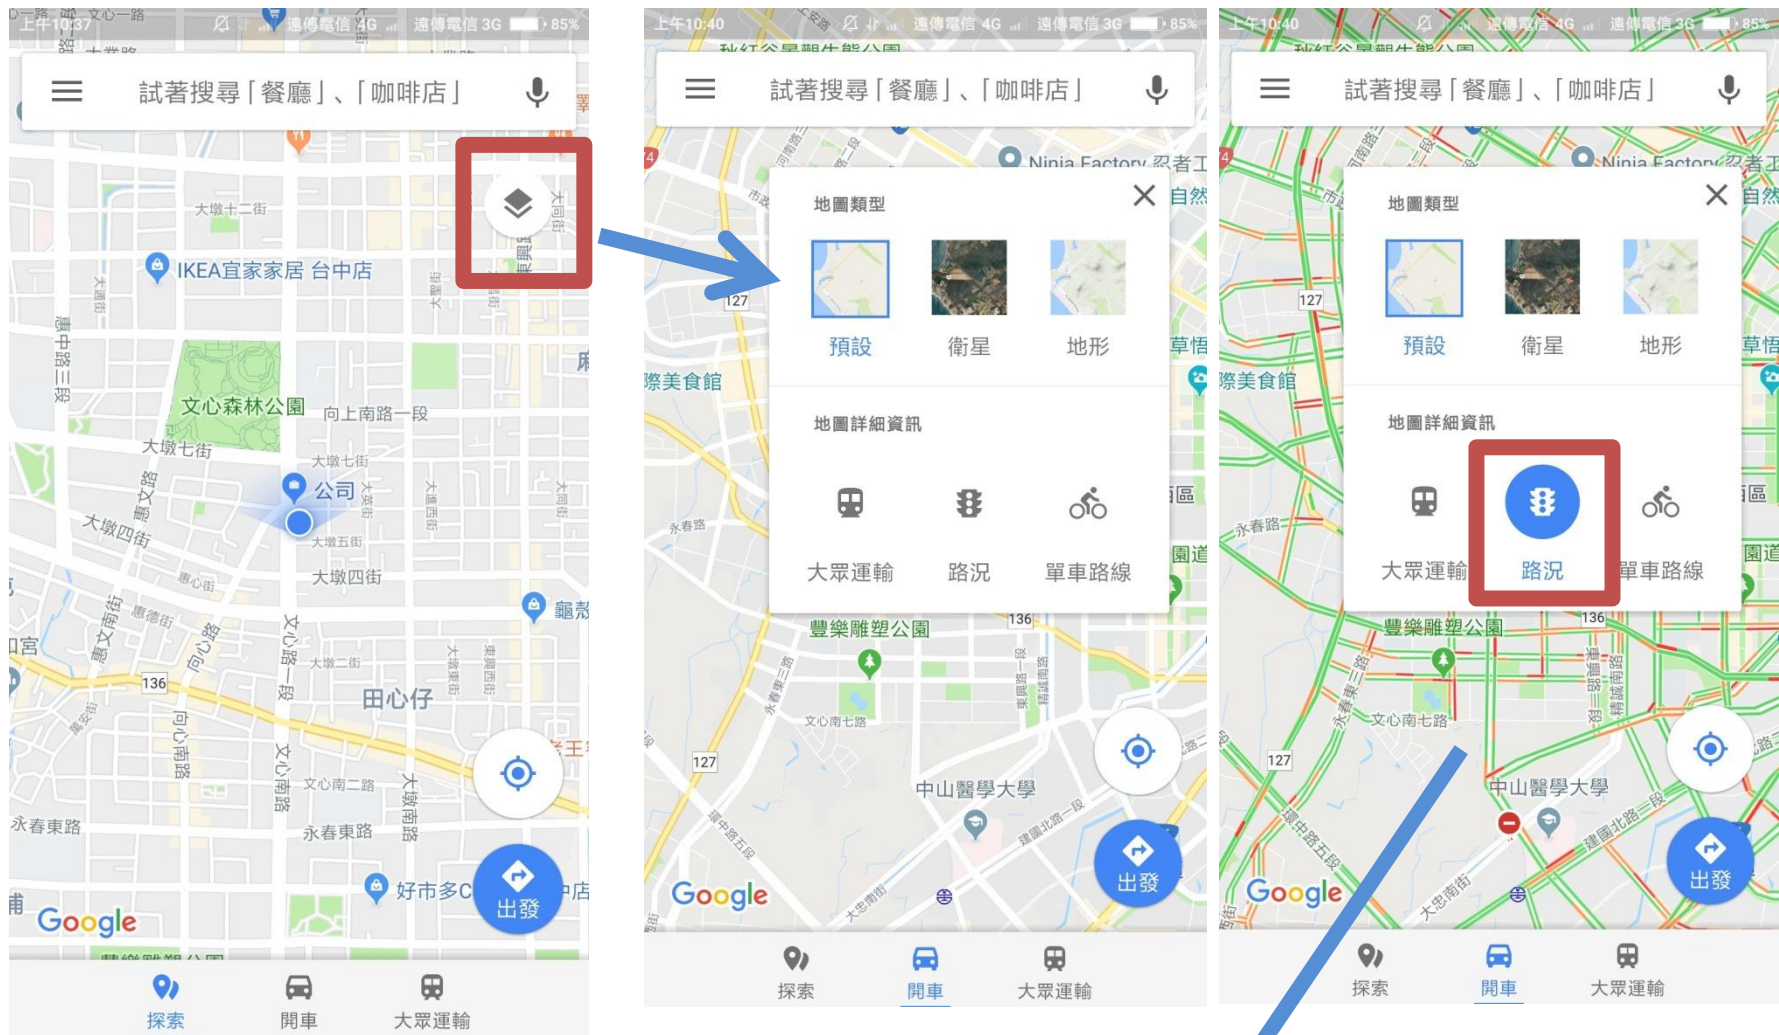

Google Map 使用分享

The image shows a screenshot of the Google Maps mobile application interface. Several key features are highlighted with red boxes and blue arrows pointing to explanatory text:

- 功能列 (Feature List):** Points to the hamburger menu icon in the top-left corner.
- 搜尋功能: 輸入您想去的地方 (Search Function: Enter the place you want to go):** Points to the search bar at the top, which contains the text "試著搜尋「餐廳」、「咖啡店」".
- 變更地圖類型與地圖詳細資訊 (Change map type and map details):** Points to the map type selector icon (a square with a diamond) in the top-right corner.
- 您所在的位置(點一下進入下一頁的說明) (Your current location (click to go to the next page for instructions)):** Points to the location pin icon in the center of the map.
- 定位您現在的位置 (Locate your current position):** Points to the location icon (a circle with a dot) in the bottom-right corner of the map.
- 從A點出發到B點 (From point A to point B):** Points to the "出發" (Start) button in the bottom-right corner of the map.
- 探索 (Explore):** Points to the "探索" (Explore) button in the bottom-left corner of the map.
- 開車 (Drive):** Points to the "開車" (Drive) button in the bottom-center of the map.
- 大眾運輸 (Public Transport):** Points to the "大眾運輸" (Public Transport) button in the bottom-right of the map.

Google Map 使用分享

可以藉由導航找到
您的車

儲存停車地點

Google Map 使用分享

可以探索此區附近常用的機構和餐廳

Google Map 使用分享

可以在我的地點中設定住家或公司，當您須要通勤的時候可以選擇為您導航

Google Map 使用分享

現在位置附近的公車站牌與公車路線

Google Map 使用分享

可以選擇A到B的地點，並且上下交換

選擇不一樣的交通方式，
依序是汽車、大眾運輸、步行、Uber

您最近搜尋過的地點，
可以查看更多活動記錄

您所設定的住家與公司地址

Google Map 使用分享

可以看到即時路況，綠色暢通，紅色塞車

Google Map 使用分享

常用功能介紹：

1. 你的地點
2. 位置資訊分享
3. 離線地圖

Google Map 使用分享

可以在我的地點中設定住家或公司，當您需要的時候可以方便設定

Google Map 使用分享

在 Google 地圖上查看我的位置！<https://maps.app.goo.gl/xppVuXb2nU8SaY2g1>

Google Map 使用分享