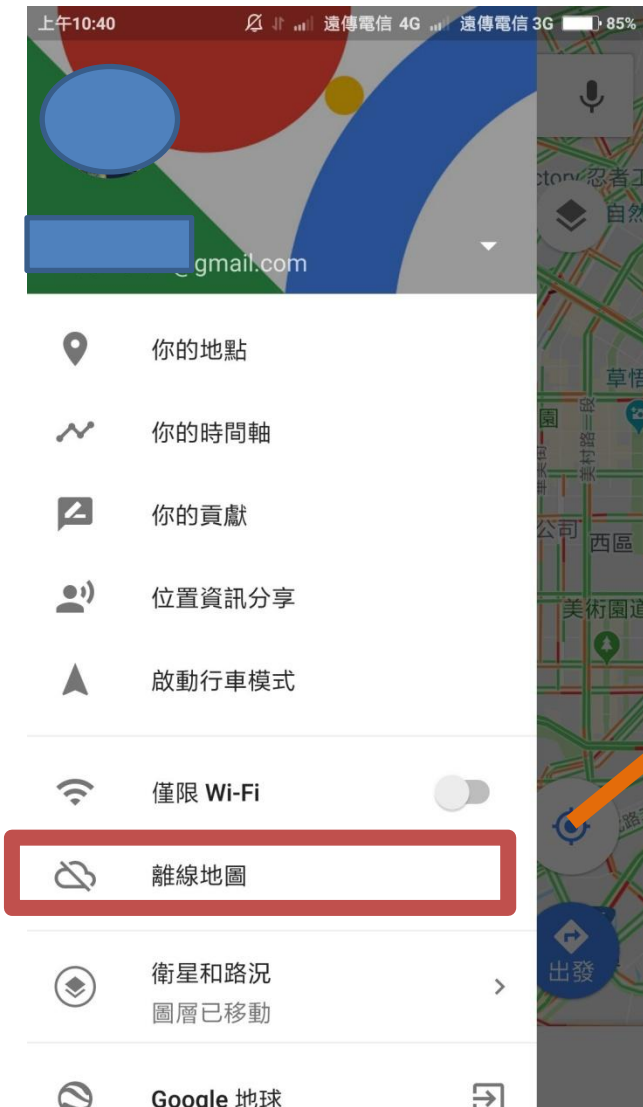

Google Map 使用分享

可以藉由導航找到
您的車

儲存停車地點

Google Map 使用分享

可以探索此區附近常用的機構和餐廳

Google Map 使用分享

可以在我的地點中設定住家或公司，當您須要通勤的時候可以選擇為您導航

Google Map 使用分享

現在位置附近的公車站牌與公車路線

Google Map 使用分享

可以選擇A到B的地點，並且上下交換

選擇不一樣的交通方式，
依序是汽車、大眾運輸、步行、Uber

您最近搜尋過的地點，
可以查看更多活動記錄

您所設定的住家與公司地址

Google Map 使用分享

可以看到即時路況，綠色暢通，紅色塞車

Google Map 使用分享

常用功能介紹：

1. 你的地點
2. 位置資訊分享
3. 離線地圖

Google Map 使用分享

可以在我的地點中設定住家或公司，當您需要的時候可以方便設定

Google Map 使用分享

在 Google 地圖上查看我的位置！<https://maps.app.goo.gl/xppVuXb2nU8SaY2g1>

Google Map 使用分享

離線地圖剛開始要先下載，之後手機連上WIFI時會自動更新

謝謝大家的聆聽

Google Maps

RWD響應式網站
針對電腦、平板、手機...等各式裝置
自動調整適應網站版型

謝謝您的參與

大傳數位科技有限公司

☎ : 04-2473-1068

✉ : dahwork15@gmail.com