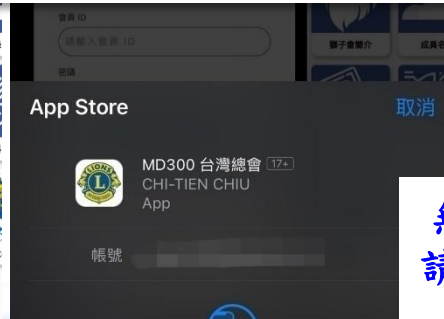

# 台灣總會APP安裝步驟 - 安裝

## Android版本

12:42 VoD 4G+ LTE2 47%

超過 100 次  
下載次數

12+  
12 歲以上

安裝

關於這個應用程式 →

『形象價值、實現服務』\_國際獅子會台灣總會(MD300) 2022-2023年度主題 讓世界看見台灣獅友的愛心，讓國人看見獅友的

## iOS版本

2:48 4G

取得

年齡 類別 開發者

17+ 社交 CHI-TIEN CHIU

2:48 4G

按兩下來安裝

年齡 類別 開發者

17+ 社交 CHI-TIEN CHIU

按側邊兩下後掃自己的  
Face ID或指紋  
即可開始下載

2:48 4G

App Store 取消

使用 Apple ID 登入

請輸入 \_\_\_\_\_ 的密碼以授權  
此交易。

密碼

登入