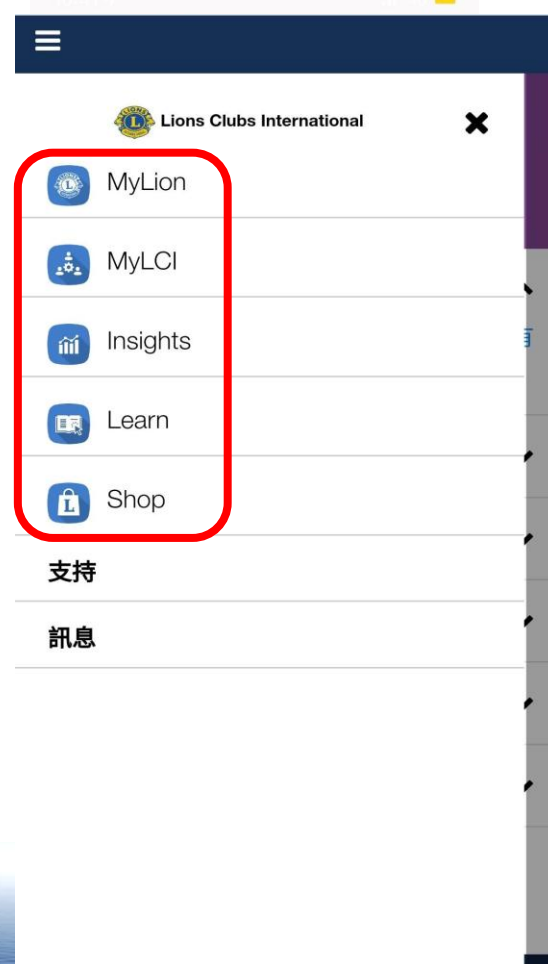

## 常見問題四：

台灣總會獅友APP  
主要的**功能及特色**是什麼？

# 台灣總會APP - 畫面呈現\_1

九宮格可快速查詢各分會、各區、獅子大學、台灣總會、國際總會及MYLION等社服活動及會務相關資訊

# 台灣總會APP - 畫面呈現\_2

九宮格可快速查詢各分會、各區、獅子大學、台灣總會、國際總會、MYLION及MYLCI等社服活動與會務相關資訊