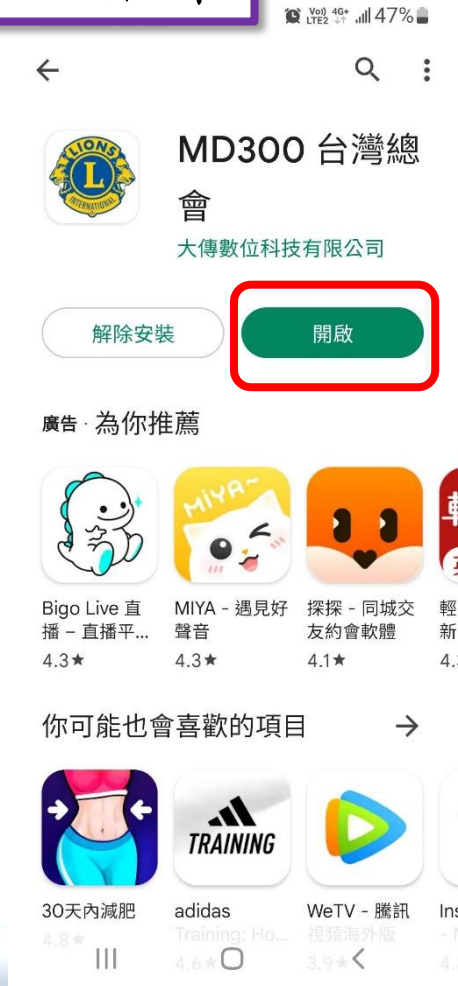

台灣總會APP安裝步驟 - 開啟

Android版本

iOS版本