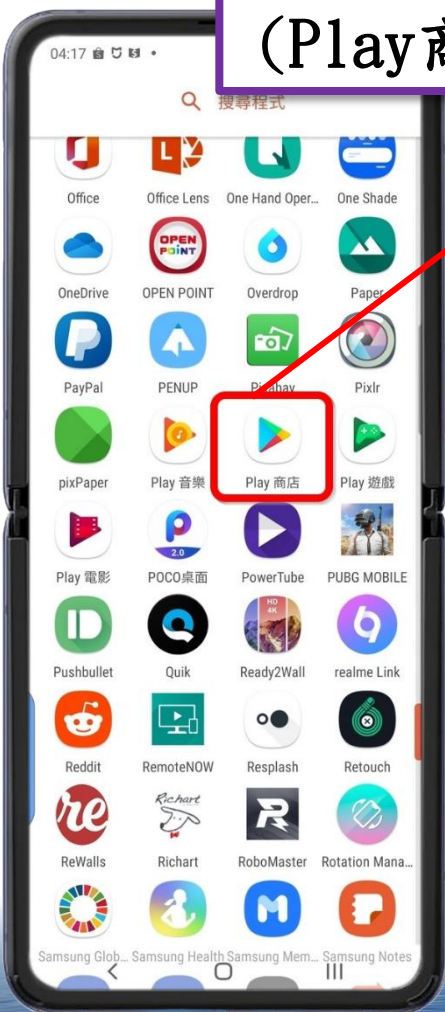

### Android版本

### iOS版本

# 台灣總會APP安裝步驟 - 搜尋\_3

Android版本  
(Play商店)

iOS版本  
(APP Store)

找到搜尋並輸入關鍵字  
台灣總會MD300