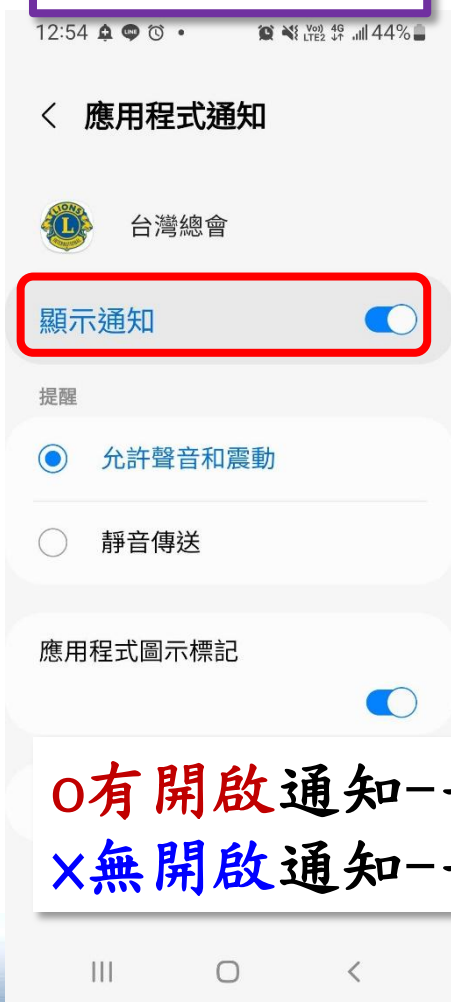

# 台灣總會APP - 會員中心(意見回饋)

可快速回饋給台灣總會、各區、各分會及獅子大學等意見(可查回覆)

# 台灣總會APP - 會員中心(推播設定)

Android版本

iOS版本

○有開啟通知-手機會接收到推播  
×無開啟通知-手機不會接收到推播