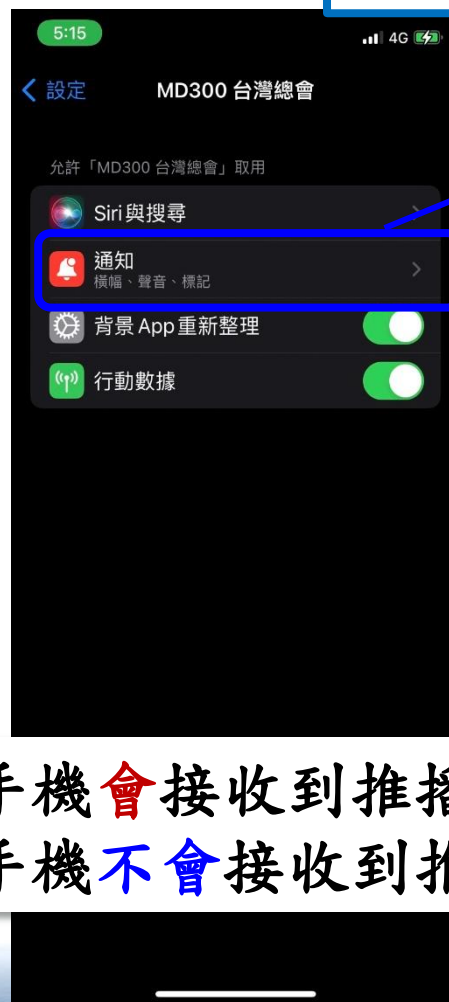

# 台灣總會APP - 會員中心(意見回饋)

可快速回饋給台灣總會、各區、各分會及獅子大學等意見(可查回覆)

# 台灣總會APP - 會員中心(推播設定)

Android版本

iOS版本

○有開啟通知-手機會接收到推播  
×無開啟通知-手機不會接收到推播